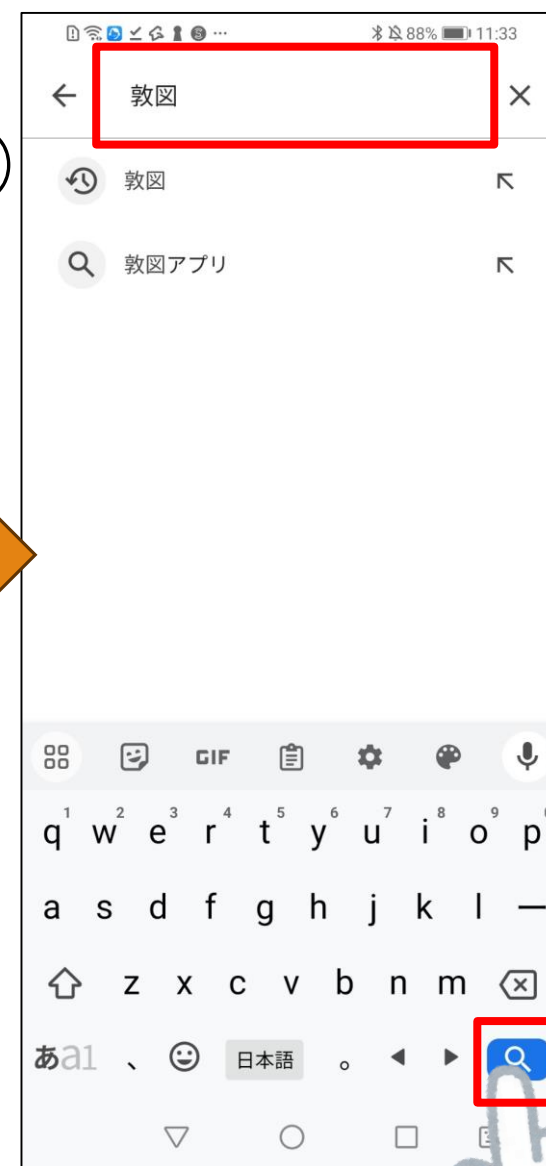

1 - 1 .GooglePlayStoreで検索

①

①ホーム画面上の「Playストア」アイコンをタップ

②

②画面上部の検索バーをタップ

③

③「敦図」と検索

1-2.アップデート