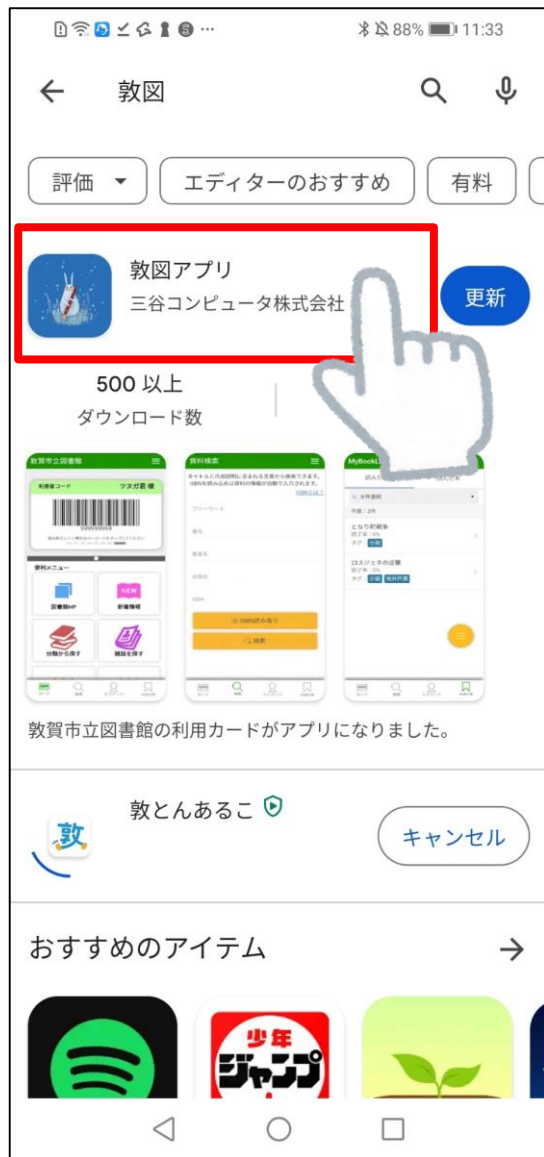

1 - 1 .GooglePlayStoreで検索

①

①ホーム画面上の「Playストア」アイコンをタップ

②

②画面上部の検索バーをタップ

③

③「敦図」と検索

1-2.アップデート

④

④ 「敦図アプリ」をタップ

⑤

⑤ 「更新」をタップ

⑥

⑥ 「開く」をタップ

⑥までを行い、
アップデート完了です。