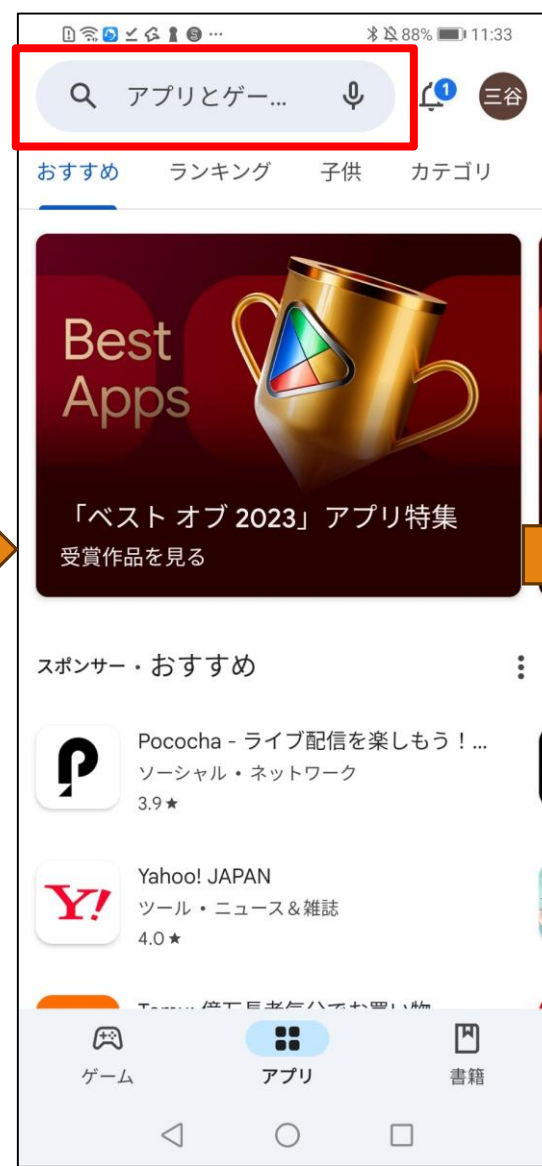

1 - 1 .GooglePlayStoreで検索

①

①ホーム画面上の「Playストア」アイコンをタップ

②

②画面上部の検索バーをタップ

③

③「敦図」と検索

1-2.アップデート