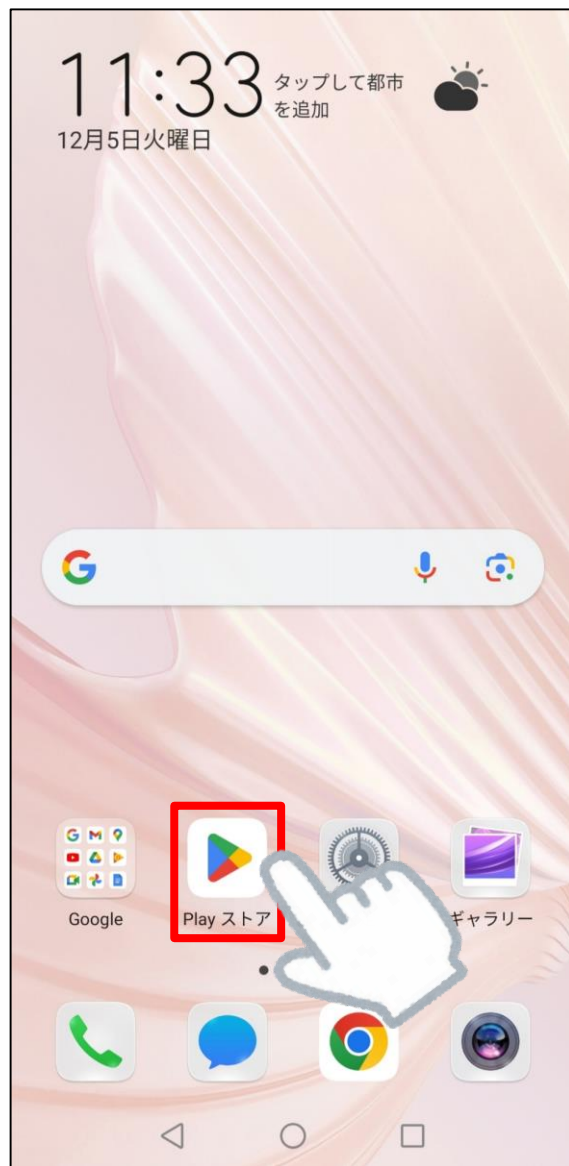

1 - 1 .GooglePlayStoreで検索

①

①ホーム画面上の「Playストア」アイコンをタップ

②

②画面上部の検索バーをタップ

③

③「敦図」と検索

1-2.アップデート